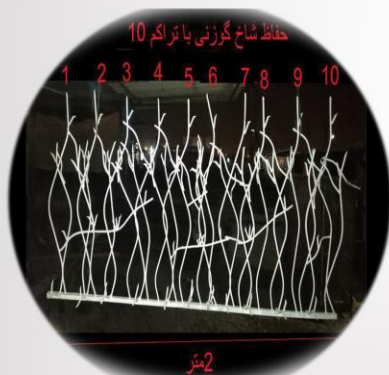

حفاظ شاخ گوزنی با تراکم 8

| | | | | | | | | | | | |
|-----|-----|-----|-----|-----|-----|-----|-----|-----|----|----|------------------------|
| ۱۵۰ | ۱۴۰ | ۱۳۰ | ۱۲۰ | ۱۱۰ | ۱۰۰ | ۹۰ | ۸۰ | ۷۰ | ۶۰ | ۵۰ | ارتفاع |
| ۳۵ | ۳۳ | ۳۱ | ۲۹ | ۲۷ | ۲۵ | ۲۳ | ۲۱ | ۱۹ | ۱۷ | ۱۵ | وزن هر پانل لو متری |
| ۱۷۴ | ۱۶۰ | ۱۵۴ | ۱۴۶ | ۱۴۰ | ۱۳۱ | ۱۲۵ | ۱۱۶ | ۱۰۵ | ۹۰ | ۸۰ | قیمت |

09127716460

حفاظ شاخ گوزنی با تراکم 10

| | | | | | | | | | | | |
|-----|-----|-----|-----|-----|-----|-----|-----|-----|-----|----|------------------------|
| ۱۵۰ | ۱۴۰ | ۱۳۰ | ۱۲۰ | ۱۱۰ | ۱۰۰ | ۹۰ | ۸۰ | ۷۰ | ۶۰ | ۵۰ | ارتفاع |
| ۳۷ | ۳۵ | ۳۳ | ۳۱ | ۲۹ | ۲۷ | ۲۵ | ۲۳ | ۲۱ | ۱۹ | ۱۷ | وزن هر پانل دو متری |
| ۱۷۹ | ۱۷۴ | ۱۶۳ | ۱۵۶ | ۱۴۵ | ۱۳۸ | ۱۲۸ | ۱۲۰ | ۱۱۰ | ۱۰۰ | ۹۰ | قیمت |