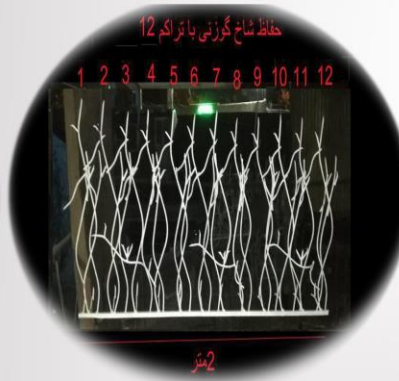

حفاظ شاخ گوزنی با تراکم 12

۱۵۰	۱۴۰	۱۳۰	۱۲۰	۱۱۰	۱۰۰	۹۰	۸۰	۷۰	۶۰	۵۰	ارتفاع
۳۹	۳۷	۳۵	۳۳	۳۱	۲۹	۲۷	۲۵	۲۳	۲۱	۱۹	وزن هر پانل دو متری
۱۹۰	۱۸۰	۱۷۵	۱۶۶	۱۵۳	۱۴۴	۱۳۶	۱۲۸	۱۱۸	۱۱۰	۱۰۰	قیمت

09127716460