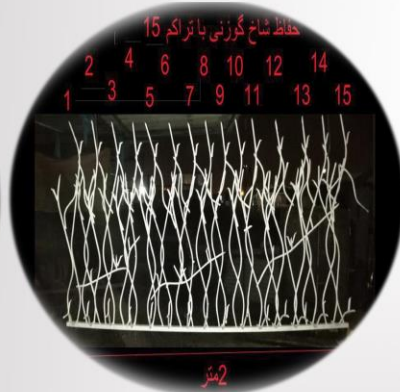

09127716460

حفاظ شاخ گوزنی با تراکم 10

| | | | | | | | | | | | |
|-----|-----|-----|-----|-----|-----|-----|-----|-----|-----|----|------------------------|
| ۱۵۰ | ۱۴۰ | ۱۳۰ | ۱۲۰ | ۱۱۰ | ۱۰۰ | ۹۰ | ۸۰ | ۷۰ | ۶۰ | ۵۰ | ارتفاع |
| ۳۷ | ۳۵ | ۳۳ | ۳۱ | ۲۹ | ۲۷ | ۲۵ | ۲۳ | ۲۱ | ۱۹ | ۱۷ | وزن هر پانل دو متری |
| ۱۷۹ | ۱۷۴ | ۱۶۳ | ۱۵۶ | ۱۴۵ | ۱۳۸ | ۱۲۸ | ۱۲۰ | ۱۱۰ | ۱۰۰ | ۹۰ | قیمت |

09127716460

حفاظ شاخ گوزنی با تراکم 12

| | | | | | | | | | | | |
|-----|-----|-----|-----|-----|-----|-----|-----|-----|-----|-----|------------------------|
| ۱۵۰ | ۱۴۰ | ۱۳۰ | ۱۲۰ | ۱۱۰ | ۱۰۰ | ۹۰ | ۸۰ | ۷۰ | ۶۰ | ۵۰ | ارتفاع |
| ۳۹ | ۳۷ | ۳۵ | ۳۳ | ۳۱ | ۲۹ | ۲۷ | ۲۵ | ۲۳ | ۲۱ | ۱۹ | وزن هر پانل دو متری |
| ۱۹۰ | ۱۸۰ | ۱۷۵ | ۱۶۶ | ۱۵۳ | ۱۴۴ | ۱۳۶ | ۱۲۸ | ۱۱۸ | ۱۱۰ | ۱۰۰ | قیمت |

09127716460

حفاظ شاخ گوزنی با تراکم 15

| | | | | | | | | | | | |
|-----|-----|-----|-----|-----|-----|-----|-----|-----|-----|-----|------------------------|
| ۱۵۰ | ۱۴۰ | ۱۳۰ | ۱۲۰ | ۱۱۰ | ۱۰۰ | ۹۰ | ۸۰ | ۷۰ | ۶۰ | ۵۰ | ارتفاع |
| ۴۱ | ۳۹ | ۳۷ | ۳۵ | ۳۳ | ۳۱ | ۲۹ | ۲۷ | ۲۵ | ۲۳ | ۲۱ | وزن هر پانل دو متری |
| ۲۰۲ | ۱۹۱ | ۱۸۲ | ۱۷۶ | ۱۶۵ | ۱۵۱ | ۱۴۴ | ۱۳۶ | ۱۲۸ | ۱۱۸ | ۱۱۰ | قیمت |